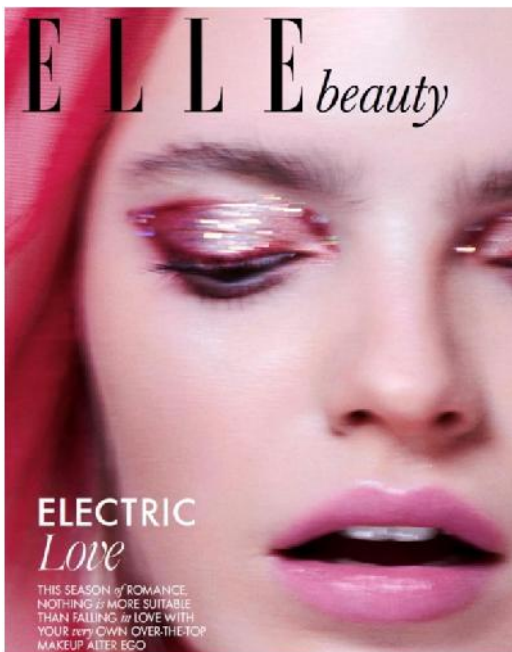

New Face  
**NATALIA KOROLEVA**

Height: 1,60  
Bust: 84 Waist: 63 Hips: 89  
Shoes: 37-38  
Eyes: Blue Hair: Blond

**MIRANDA TALENTS**

Calle María de Molina, 26- 2º Derecha  
[models@mirandatalents.com](mailto:models@mirandatalents.com)